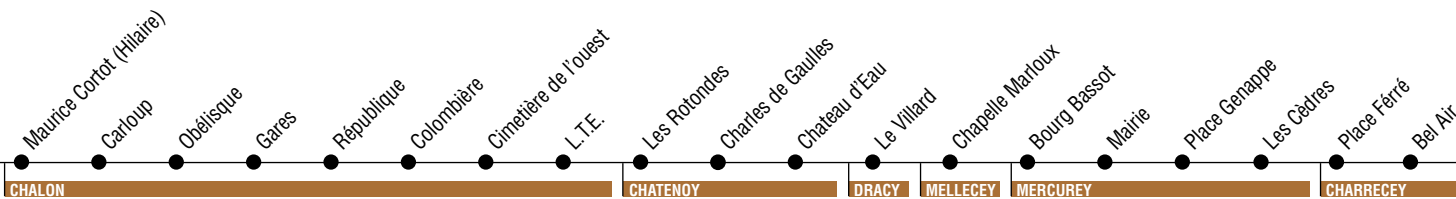

LIGNE D1

Maurice Cortot (Hilaire) Chalon
Carloup
Obélisque
Garès
République
Colombière
Cimetière de l'ouest
L.T.E.

Les Rotondes Chatenoy
Charles de Gaulles
Chateau d'Eau
Le Villard Dracy

Chapelle Marloux Mellecey
Bourg Bassot Merteurey
Mairie
Place Genappe
Les Cèdres
Place Ferré Charresey
Bel Air

www.legrandchalon.fr

© Studio Piffaut_conceptioncomédi_0385935419

Objectif Bus

+ PRATIQUE + RAPIDE + ECOLOGIQUE

LIGNE D1

www.buszooom.com

Espace ZOOM

9 place de Beaune 71100 Chalon-sur-Saône
Tél. 03 85 93 18 80

HORAIRES HIVER 2009
à partir du 1er septembre

ZOOM

PARTENAIRE
TRANSDEV

LIGNE D1

RENTRÉE 09/2009

DIRECTION CHARRECEY

CHALON	Mal Juin - H de Chardonnet	.	.	.	12:10	.	17:10	.	18:10
	Carloup	.	.	.	12:15	.	17:15	.	18:15
	Obélisque	2702	11:00	12:10	12:20	17:00	17:20	18:00	18:20
	Gares	2701	11:05	12:15	.	17:05	.	18:05	.
	République	.	.	.	12:23	.	17:23	.	18:23
	Colombière	.	.	.	12:26	.	17:25	.	18:25
	Cimetière de l'ouest	.	.	.	12:27	.	17:27	.	18:27
	L.T.E.	.	.	.	12:30	.	17:30	.	18:30
	Les Rotondes	.	.	.	12:33	.	17:33	.	18:33
CHATENOY	Charles de Gaulles	.	.	.	12:35	.	17:35	.	18:35
	Château d'Eau	.	.	.	12:37	.	17:37	.	18:37
DRACY	Le Villard	3105	11:20	12:20	12:41	17:20	17:41	18:20	18:41
MELLECEY	Chapelle Marloux	7125	11:22	12:22	12:43	17:22	17:43	18:22	18:43
MERCUREY	Bourg Bassot	7124	11:25	12:25	12:45	17:25	17:45	18:25	18:45
	Mairie	7123	11:27	12:27	12:47	17:27	17:47	18:27	18:47
	Place Genappe	7152	11:29	12:29	12:49	17:29	17:49	18:29	18:49
CHARRECEY	Les Cèdres	7122	11:33	12:33	12:51	17:33	17:51	18:33	18:51
	Place Ferré	7121	11:35	12:35	12:55	17:35	17:55	18:35	18:55
	Bel Air	7120	11:37	12:37	12:57	17:37	17:57	18:37	18:57
	Code	☎	☎	☎	☎		☎		☎
	Jours de circulation	EH	EH	FG	FGH	E	FGH	E	