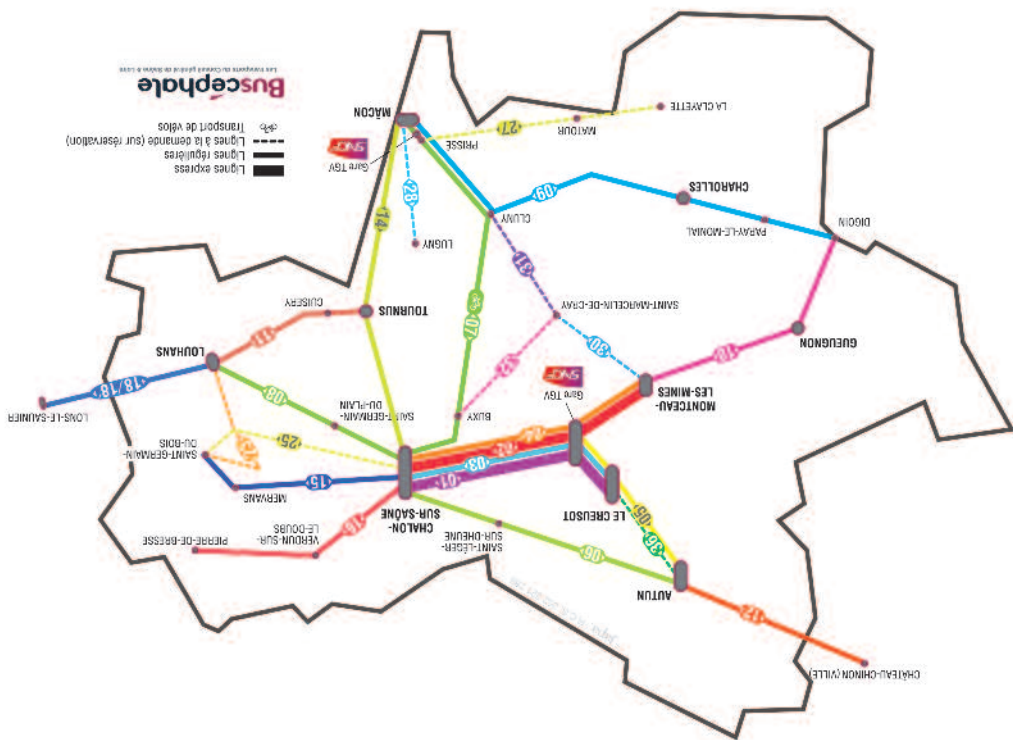

Les fiches horaires sont disponibles :

- auprès de la centrale de réservation et d'information et sur www.buscéphale.fr
- à bord des véhicules ou en gare
- dans les offices de tourisme, les mairies, les antennes départementales
- à l'accueil du Conseil général.

Buscéphale

Les transports du Conseil général de Saône & Loire

10

Ligne régulière

Digoin Gueugnon Montceau-les-Mines

Au 14 novembre 2011

Japla, RCS 352321285 - SED - 071 112011

Les transports du Conseil général de Saône & Loire