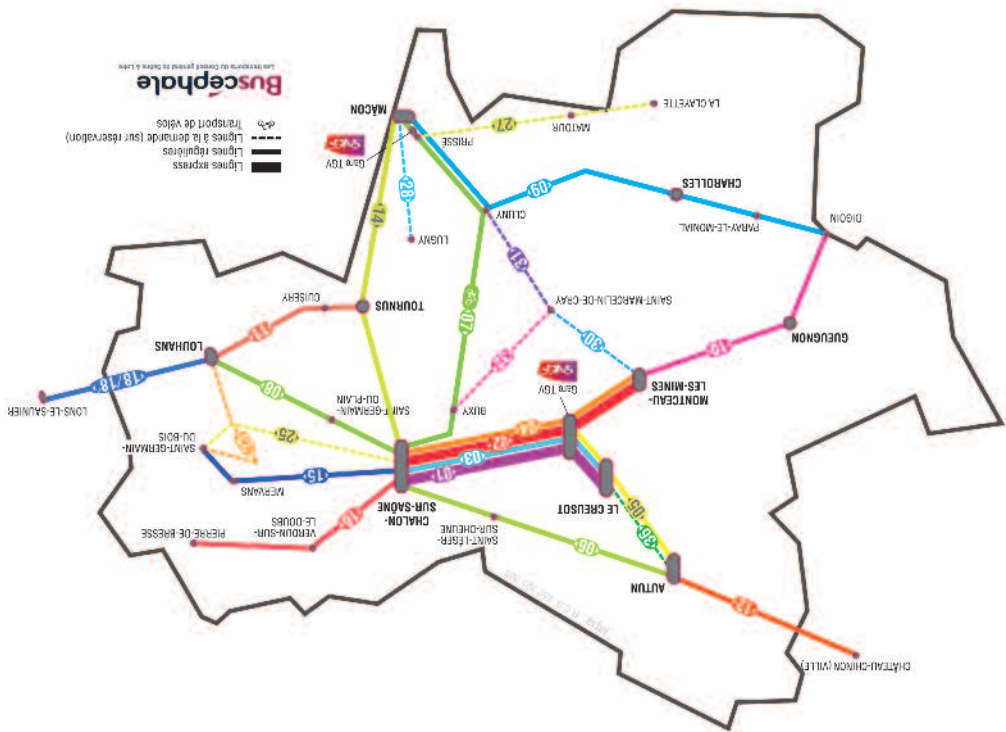

Buscéphale

Les transports du Conseil général de Saône & Loire

02

Ligne express

Chalon-sur-Saône Gare TGV Le Creusot-Montchanin Montceau-les-Mines

Les fiches horaires sont disponibles :

- auprès de la centrale de réservation et d'information et sur www.buscéphale.fr
- à bord des véhicules ou en gare
- dans les offices de tourisme, les mairies, les antennes départementales
- à l'accueil du Conseil général.

www.buscéphale.fr

Au 11 décembre 2011

jepda_fics_352321285 SED 6071 11/2011

CHALON-SUR-SAÔNE > GARE TGV* > MONTCEAU-LES-MINES Gare SNCF

Arrêts	Toute l'année								
	Du lundi au samedi								
1 Chalon-sur-Saône – Gare Routière	06:20	07:30	08:20	09:40	12:25	16:20	17:40	18:20	07:30
2 Saint-Rémy – Parc Relais	06:27	07:37	08:27	09:47	12:32	16:27	17:47	18:27	07:37
3 St-Laurent d'Andenay – Parc Relais Jeanne Rose	06:51	08:01	08:51	10:11	12:56	16:51	18:11	18:51	08:01
4 Gare TGV Le Creusot – Montchanin**	06:57	08:07	08:57	10:17	13:02	16:57	18:17	18:57	08:07
5 Montceau-les-Mines – Gare SNCF	07:17	08:27	09:17	10:37	13:22	17:17	18:37	19:20	08:27

* Correspondances TGV : se reporter à la fiche horaire «Navettes TGV 1&2»

** Changement de car en gare TGV pour Montceau-les-Mines

MONTCEAU-LES-MINES SNCF > GARE TGV* > CHALON-SUR-SAÔNE

Arrêts	Toute l'année								
	Du lundi au samedi								
1 Montceau-les-Mines – Gare SNCF	06:30	07:30	08:30	10:40	12:30	16:35	17:20	18:40	08:30
2 Gare TGV Le Creusot – Montchanin**	06:50	07:50	08:58	11:00	12:50	16:55	17:40	19:00	08:58
3 St-Laurent d'Andenay – Parc Relais Jeanne Rose	06:56	07:56	09:04	11:06	12:56	17:01	17:46	19:06	09:04
4 Saint-Rémy – Parc Relais	07:20	08:20	09:28	11:30	13:20	17:25	18:10	19:30	09:28
5 Chalon-sur-Saône – Gare Routière	07:27	08:27	09:35	11:37	13:27	17:32	18:17	19:37	09:35