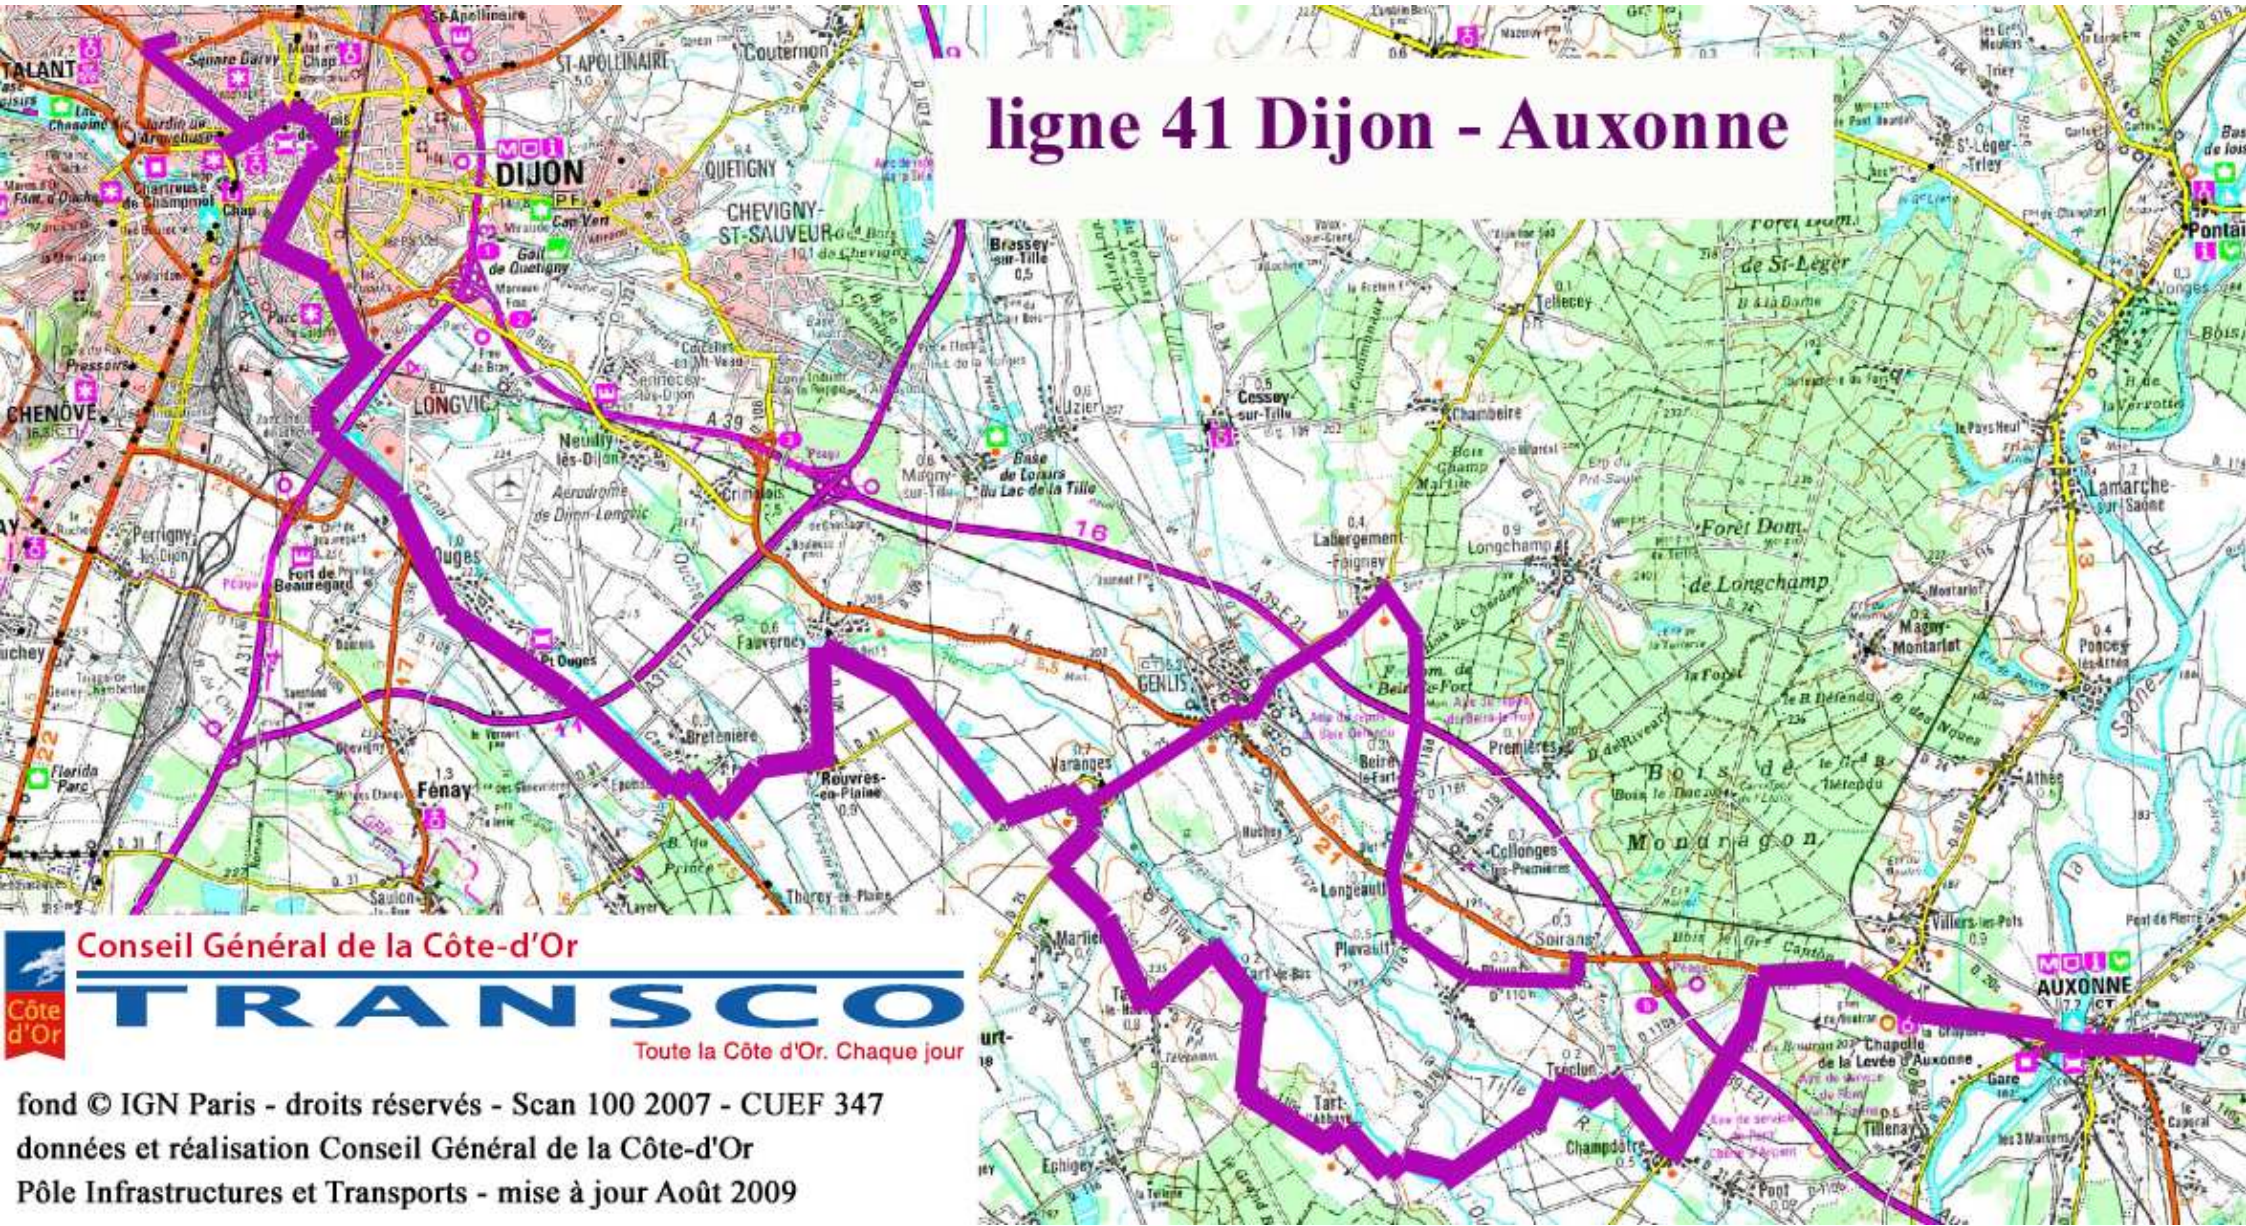

ligne 41 Dijon - Auxonne

 Conseil Général de la Côte-d'Or
TRANSCO
Toute la Côte d'Or. Chaque jour

fond © IGN Paris - droits réservés - Scan 100 2007 - CUEF 347
données et réalisation Conseil Général de la Côte-d'Or
Pôle Infrastructures et Transports - mise à jour Août 2009